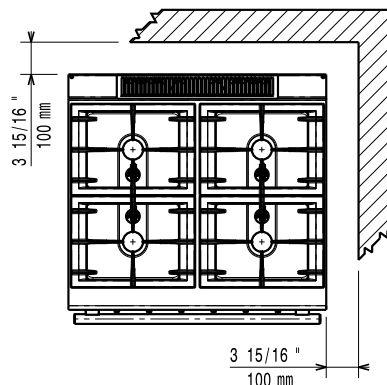

Front

Sida

EI = Elektrisk anslutning
 G = Gasanslutning

Topp

Elektricitet

Spänning:		
371003 (E7GCGH4CE0)	380-400 V/3 ph/50-60 Hz	
371125 (E7GCGH4CEN)	230 V/3 ph/50-60 Hz	
Effekt, max:	6 kW	
Total watt:	6 kW	

Gas

Gas, effekt:	22 kW
Standardgasleverans	Natural Gas
Gastyp alternativ:	LPG; Stadsgas
Gasintag:	1/2"

Viktig information

Effekt främre brännare:	5.5 - 5.5 kW
Effekt bakre brännare	5.5 - 5.5 kW
Bakre brännare mått - mm	Ø 60 Ø 60
Främre brännare mått - mm	Ø 60 Ø 60
Ugnstemperatur input:	6 kW
Ugnens arbetstemperatur:	140 °C MIN; 300 °C MAX
Ugnens invändiga dimensioner (bredd):	540 mm
Ugnens invändiga dimensioner (höjd):	300 mm
Ugnens invändiga dimensioner (djup):	650 mm
Nettovikt:	
371003 (E7GCGH4CE0)	88 kg
371125 (E7GCGH4CEN)	80 kg
Fraktvikt:	
371003 (E7GCGH4CE0)	102 kg
371125 (E7GCGH4CEN)	103 kg
Frakthöjd:	
371003 (E7GCGH4CE0)	1080 mm
371125 (E7GCGH4CEN)	1140 mm
Fraktbredd:	820 mm
Fraktdjup:	860 mm
Fraktvolym:	
371003 (E7GCGH4CE0)	0.76 m ³
371125 (E7GCGH4CEN)	0.8 m ³