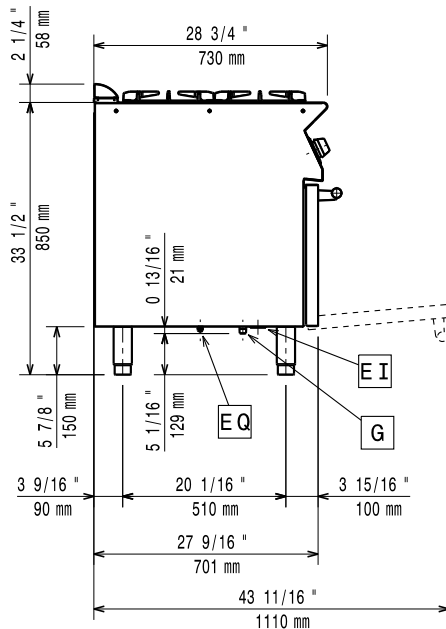

Front

Sida

EI = Elektrisk anslutning
 G = Gasanslutning

Topp

Elektricitet

Spänning:		
371003 (E7GCGH4CE0)	380-400 V/3 ph/50-60 Hz	
371125 (E7GCGH4CEN)	230 V/3 ph/50-60 Hz	
Effekt, max:	6 kW	
Total watt:	6 kW	