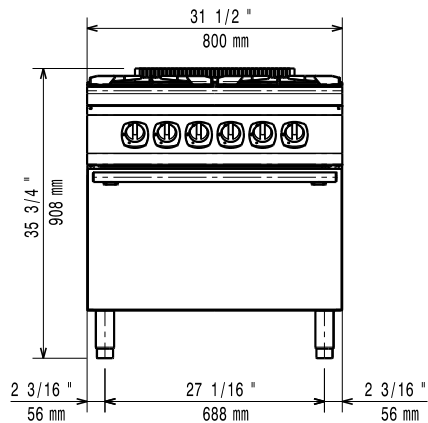

Front

EI = Elektrisk anslutning
G = Gasanslutning

Topp

Elektricitet

Spänning:		
371003 (E7GCGH4CE0)	380-400 V/3 ph/50-60 Hz	
371125 (E7GCGH4CEN)	230 V/3 ph/50-60 Hz	
Effekt, max:	6 kW	
Total watt:	6 kW	

Gas

Gas, effekt:	22 kW
Standardgasleverans	Natural Gas
Gastyp alternativ:	LPG; Stadsgas
Gasintag:	1/2"

Viktig information

Effekt främre brännare:	5.5 - 5.5 kW
Effekt bakre brännare	5.5 - 5.5 kW
Bakre brännare mått - mm	Ø 60 Ø 60
Främre brännare mått - mm	Ø 60 Ø 60
Ugnstemperatur input:	6 kW
Ugnens arbetstemperatur:	140 °C MIN; 300 °C MAX
Ugnens invändiga dimensioner (bredd):	540 mm
Ugnens invändiga dimensioner (höjd):	300 mm
Ugnens invändiga dimensioner (djup):	650 mm
Nettovikt:	
371003 (E7GCGH4CE0)	88 kg
371125 (E7GCGH4CEN)	80 kg
Fraktvikt:	
371003 (E7GCGH4CE0)	102 kg
371125 (E7GCGH4CEN)	103 kg
Frakthöjd:	
371003 (E7GCGH4CE0)	1080 mm
371125 (E7GCGH4CEN)	1140 mm
Fraktbredd:	820 mm
Fraktdjup:	860 mm
Fraktvolym:	
371003 (E7GCGH4CE0)	0.76 m³
371125 (E7GCGH4CEN)	0.8 m³

If appliance is set up or next to or against temperature sensitive furniture or similar, a safety gap of approximately 150 mm should be maintained or some form of heat insulation fitted.

[NOT TRANSLATED] N7CG